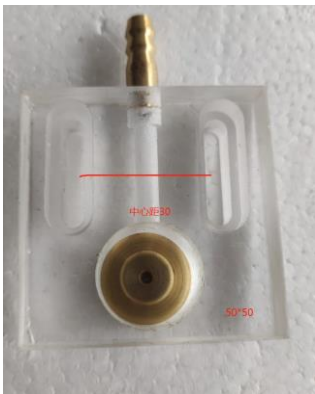

Запчасти для станков серии DK

Токоподводы любых типов и размеров

Ролики – одноосные и двухосные (любых размеров и типов)

Натяжное устройство

Роликовый узел **(всех размеров)**

Фильтры (любых типов и размеров)