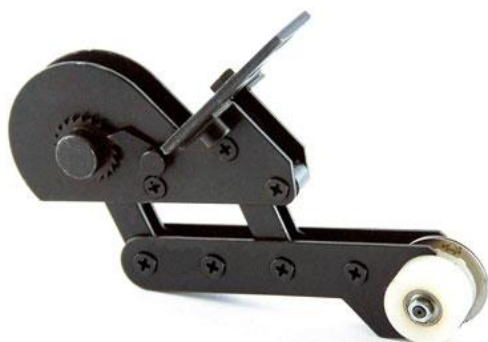

Запчасти для станков серии DK

Токоподводы любых типов и размеров

Ролики – одноосные и двухосные (любых размеров и типов)

Натяжное устройство

Роликовый узел **(всех размеров)**

Фильтры (любых типов и размеров)