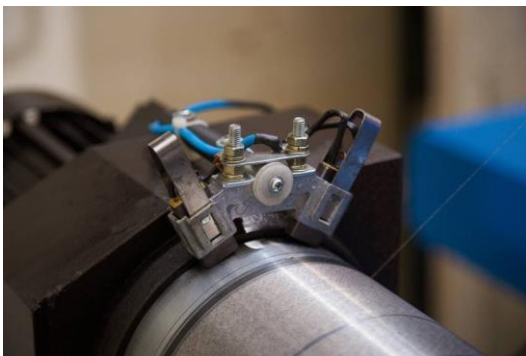

Приспособление для резки алюминия